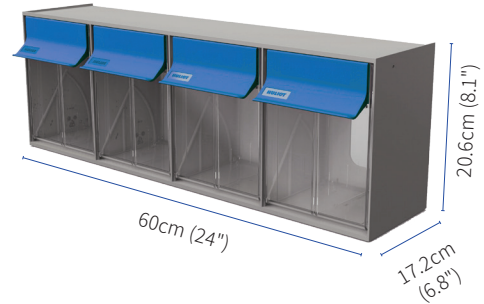

**Multistore G2 #3 grey + blue handles**  
**Item Number: TB32GB**

**Multistore G2 #4 grey + blue handles**  
**Item Number: TB42GB**

**Multistore G2 #5 grey + blue handles**  
**Item Number: TB52GB**

**Multistore G2 #6 grey + blue handles**  
**Item Number: TB62GB**