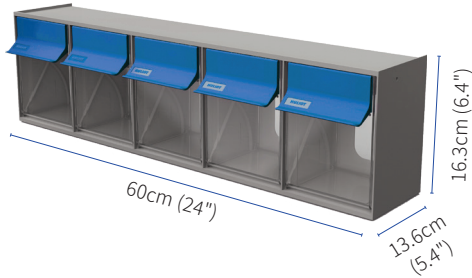

**Multistore G2 #3 grey + blue handles**  
**Item Number: TB32GB**

**Multistore G2 #4 grey + blue handles**  
**Item Number: TB42GB**

**Multistore G2 #5 grey + blue handles**  
**Item Number: TB52GB**

**Multistore G2 #6 grey + blue handles**  
**Item Number: TB62GB**