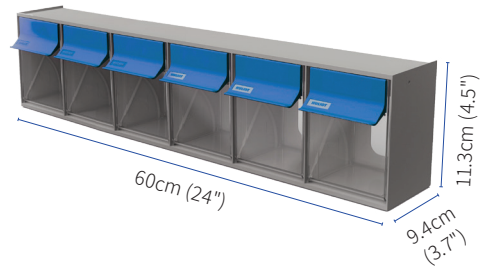

**Multistore G2 #3 grey + blue handles**  
**Item Number: TB32GB**

**Multistore G2 #4 grey + blue handles**  
**Item Number: TB42GB**

**Multistore G2 #5 grey + blue handles**  
**Item Number: TB52GB**

**Multistore G2 #6 grey + blue handles**  
**Item Number: TB62GB**