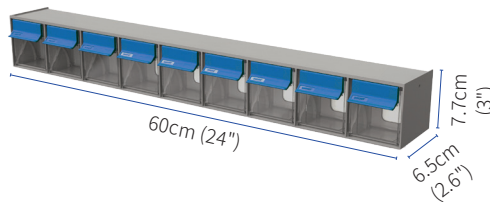

**Multistore G2 #3 grey + blue handles**  
**Item Number: TB32GB**

**Multistore G2 #4 grey + blue handles**  
**Item Number: TB42GB**

**Multistore G2 #5 grey + blue handles**  
**Item Number: TB52GB**

**Multistore G2 #6 grey + blue handles**  
**Item Number: TB62GB**